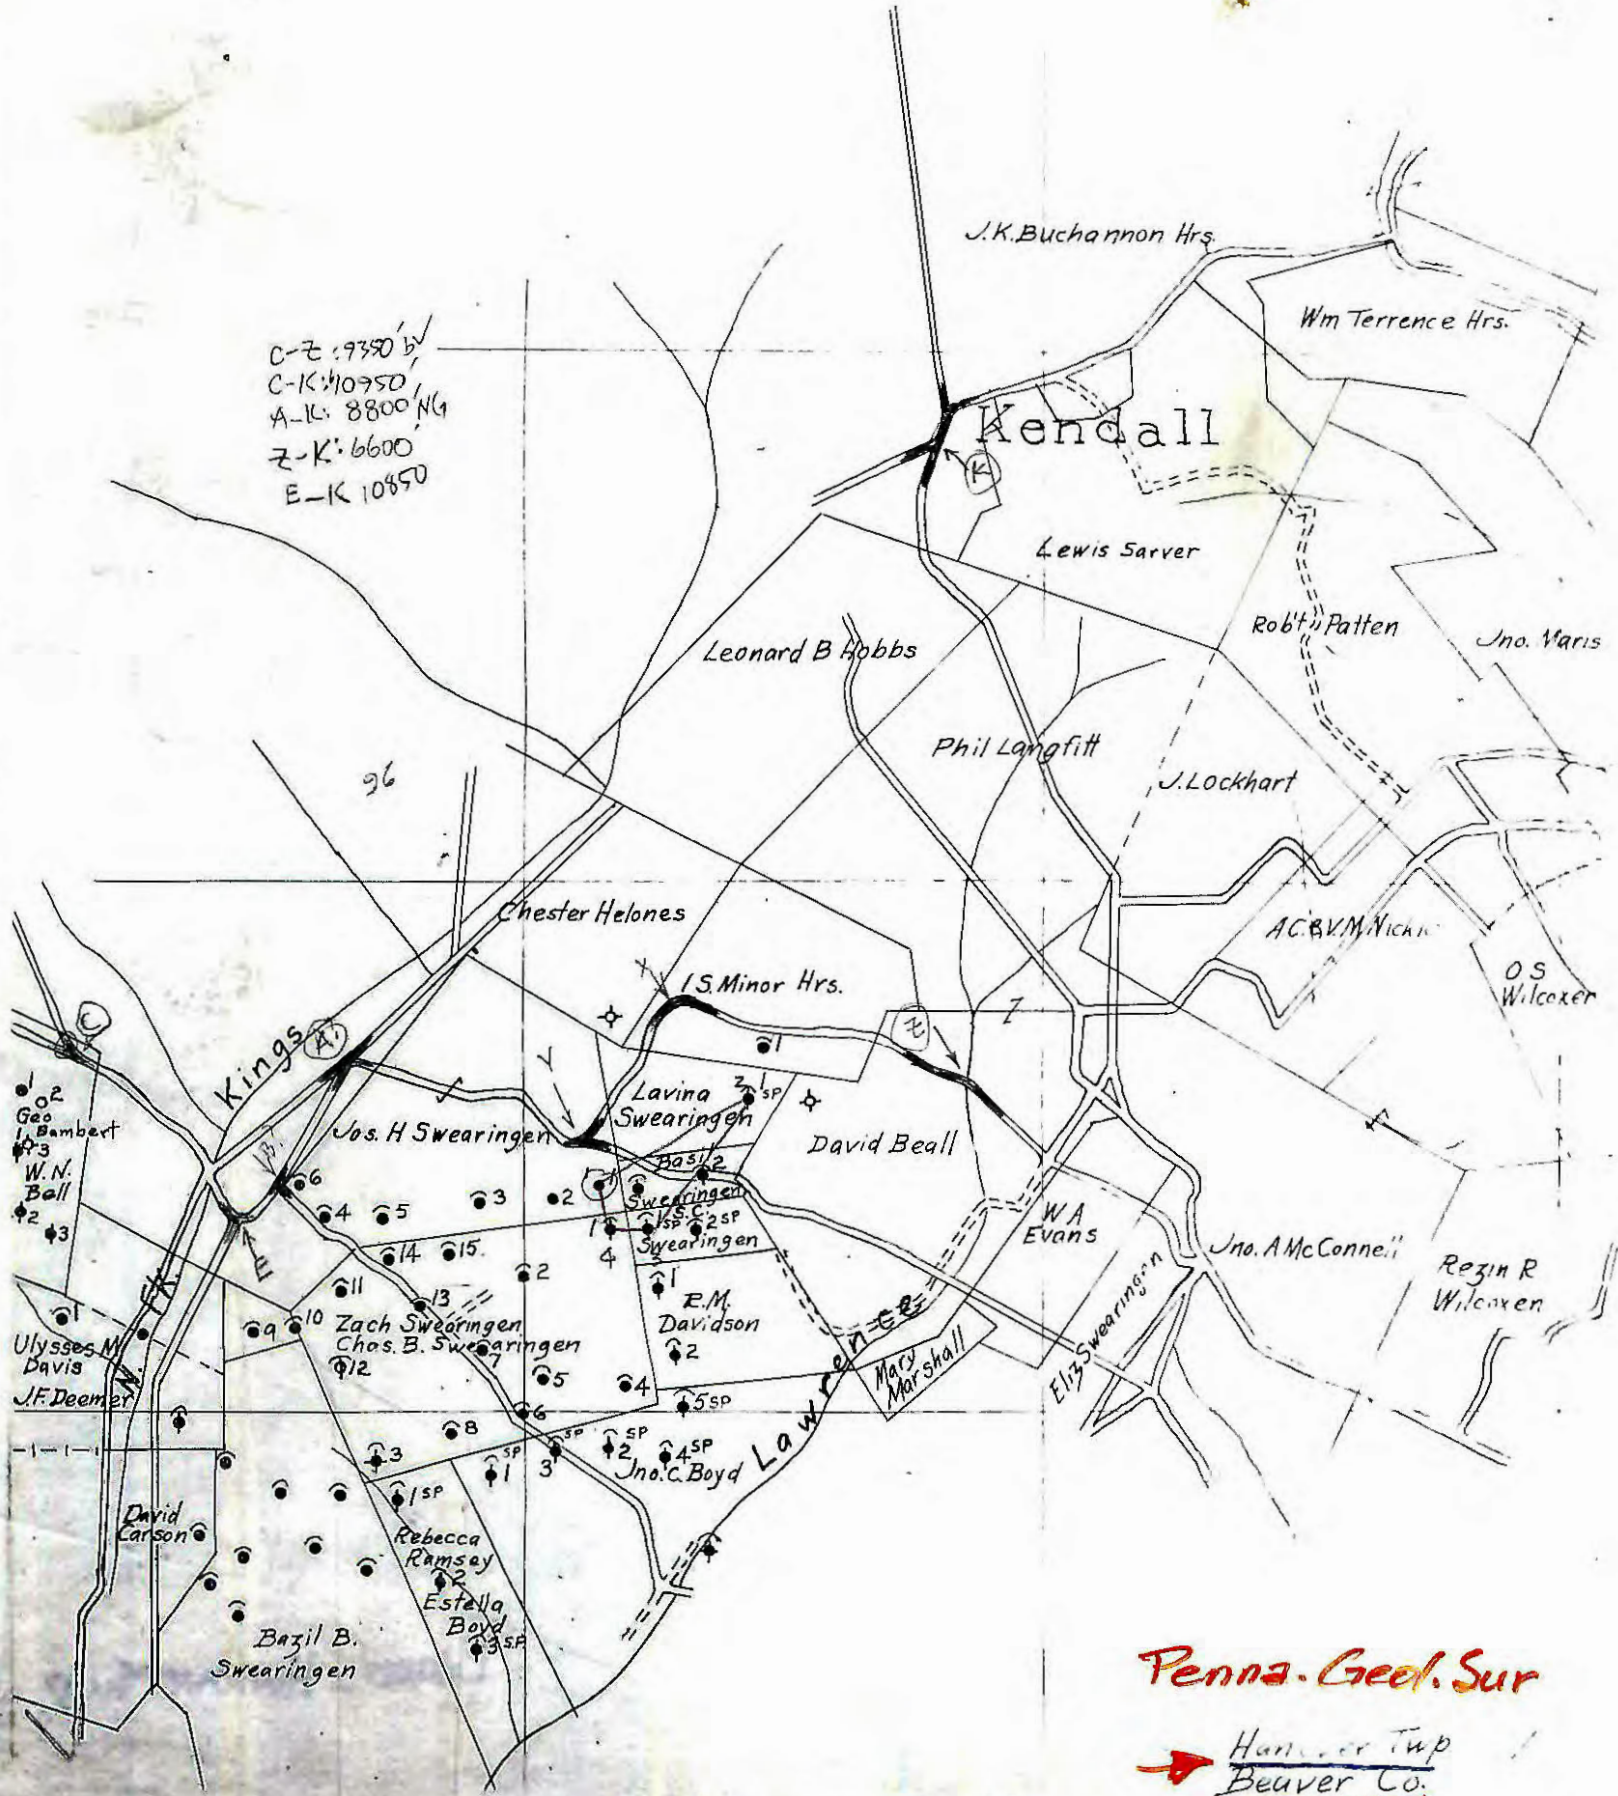

C-Z 19350 by
C-K 10750
A-L 8800 NG
Z-K 6600
E-K 10850

Penna. Geol. Sur

→ Harris or Twp
Beaver Co.