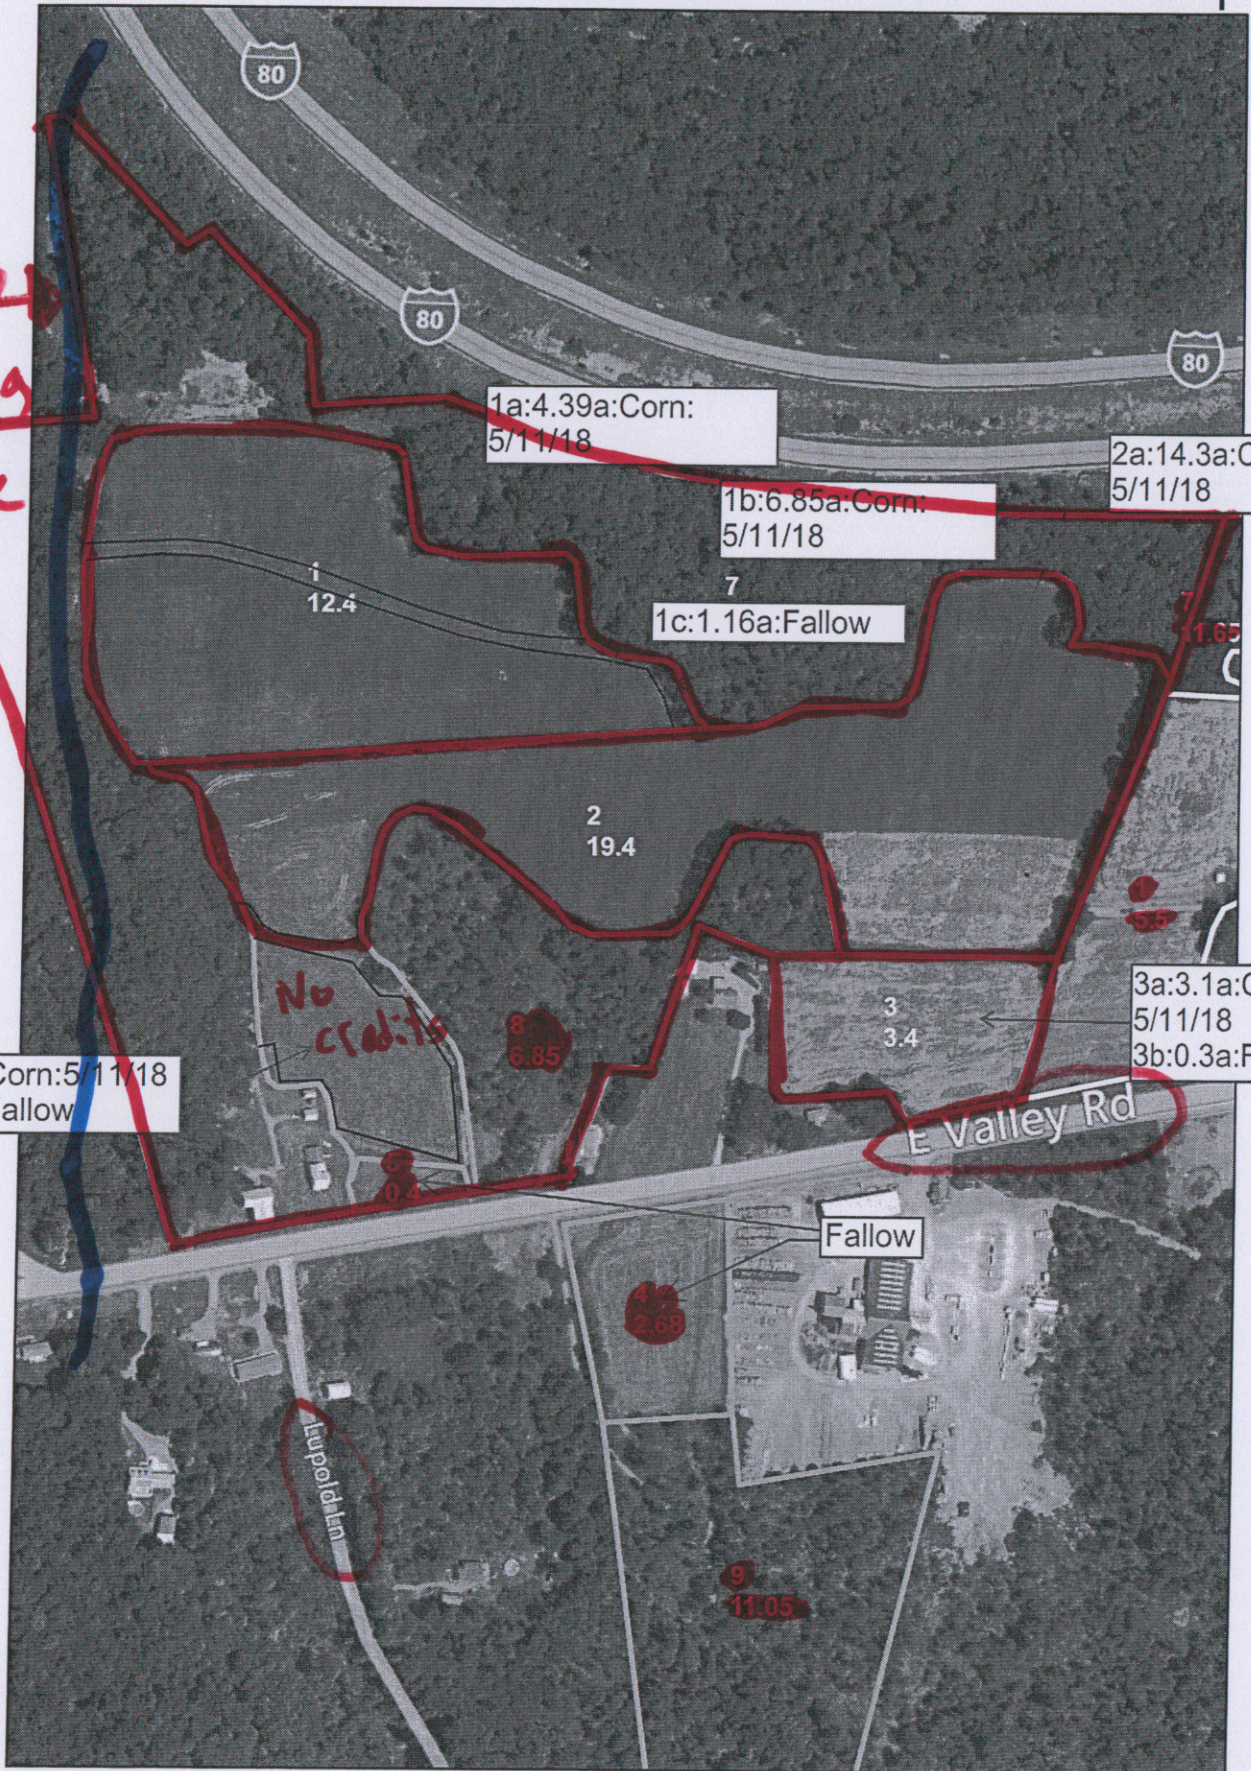

FSA Farm# : 361
FSA Tract# : 693

Donald L Holdren Schrack Farms Partnership

*Frib
22550
to
Fishing
Creek*

*No
credits*

Leupold km

1a:4.39a:Corn:
5/11/18

2a:14.3a:Corn:
5/11/18

1b:6.85a:Corn:
5/11/18

1c:1.16a:Fallow

1
12.4

7

2
19.4

3a:3.1a:Corn:
5/11/18
3b:0.3a:Fallow

2b:3.2a:Corn:5/11/18
2c:1.9a:Fallow

E Valley Rd

Fallow

8
6.85

3
3.4

4
2.68

9
11.05